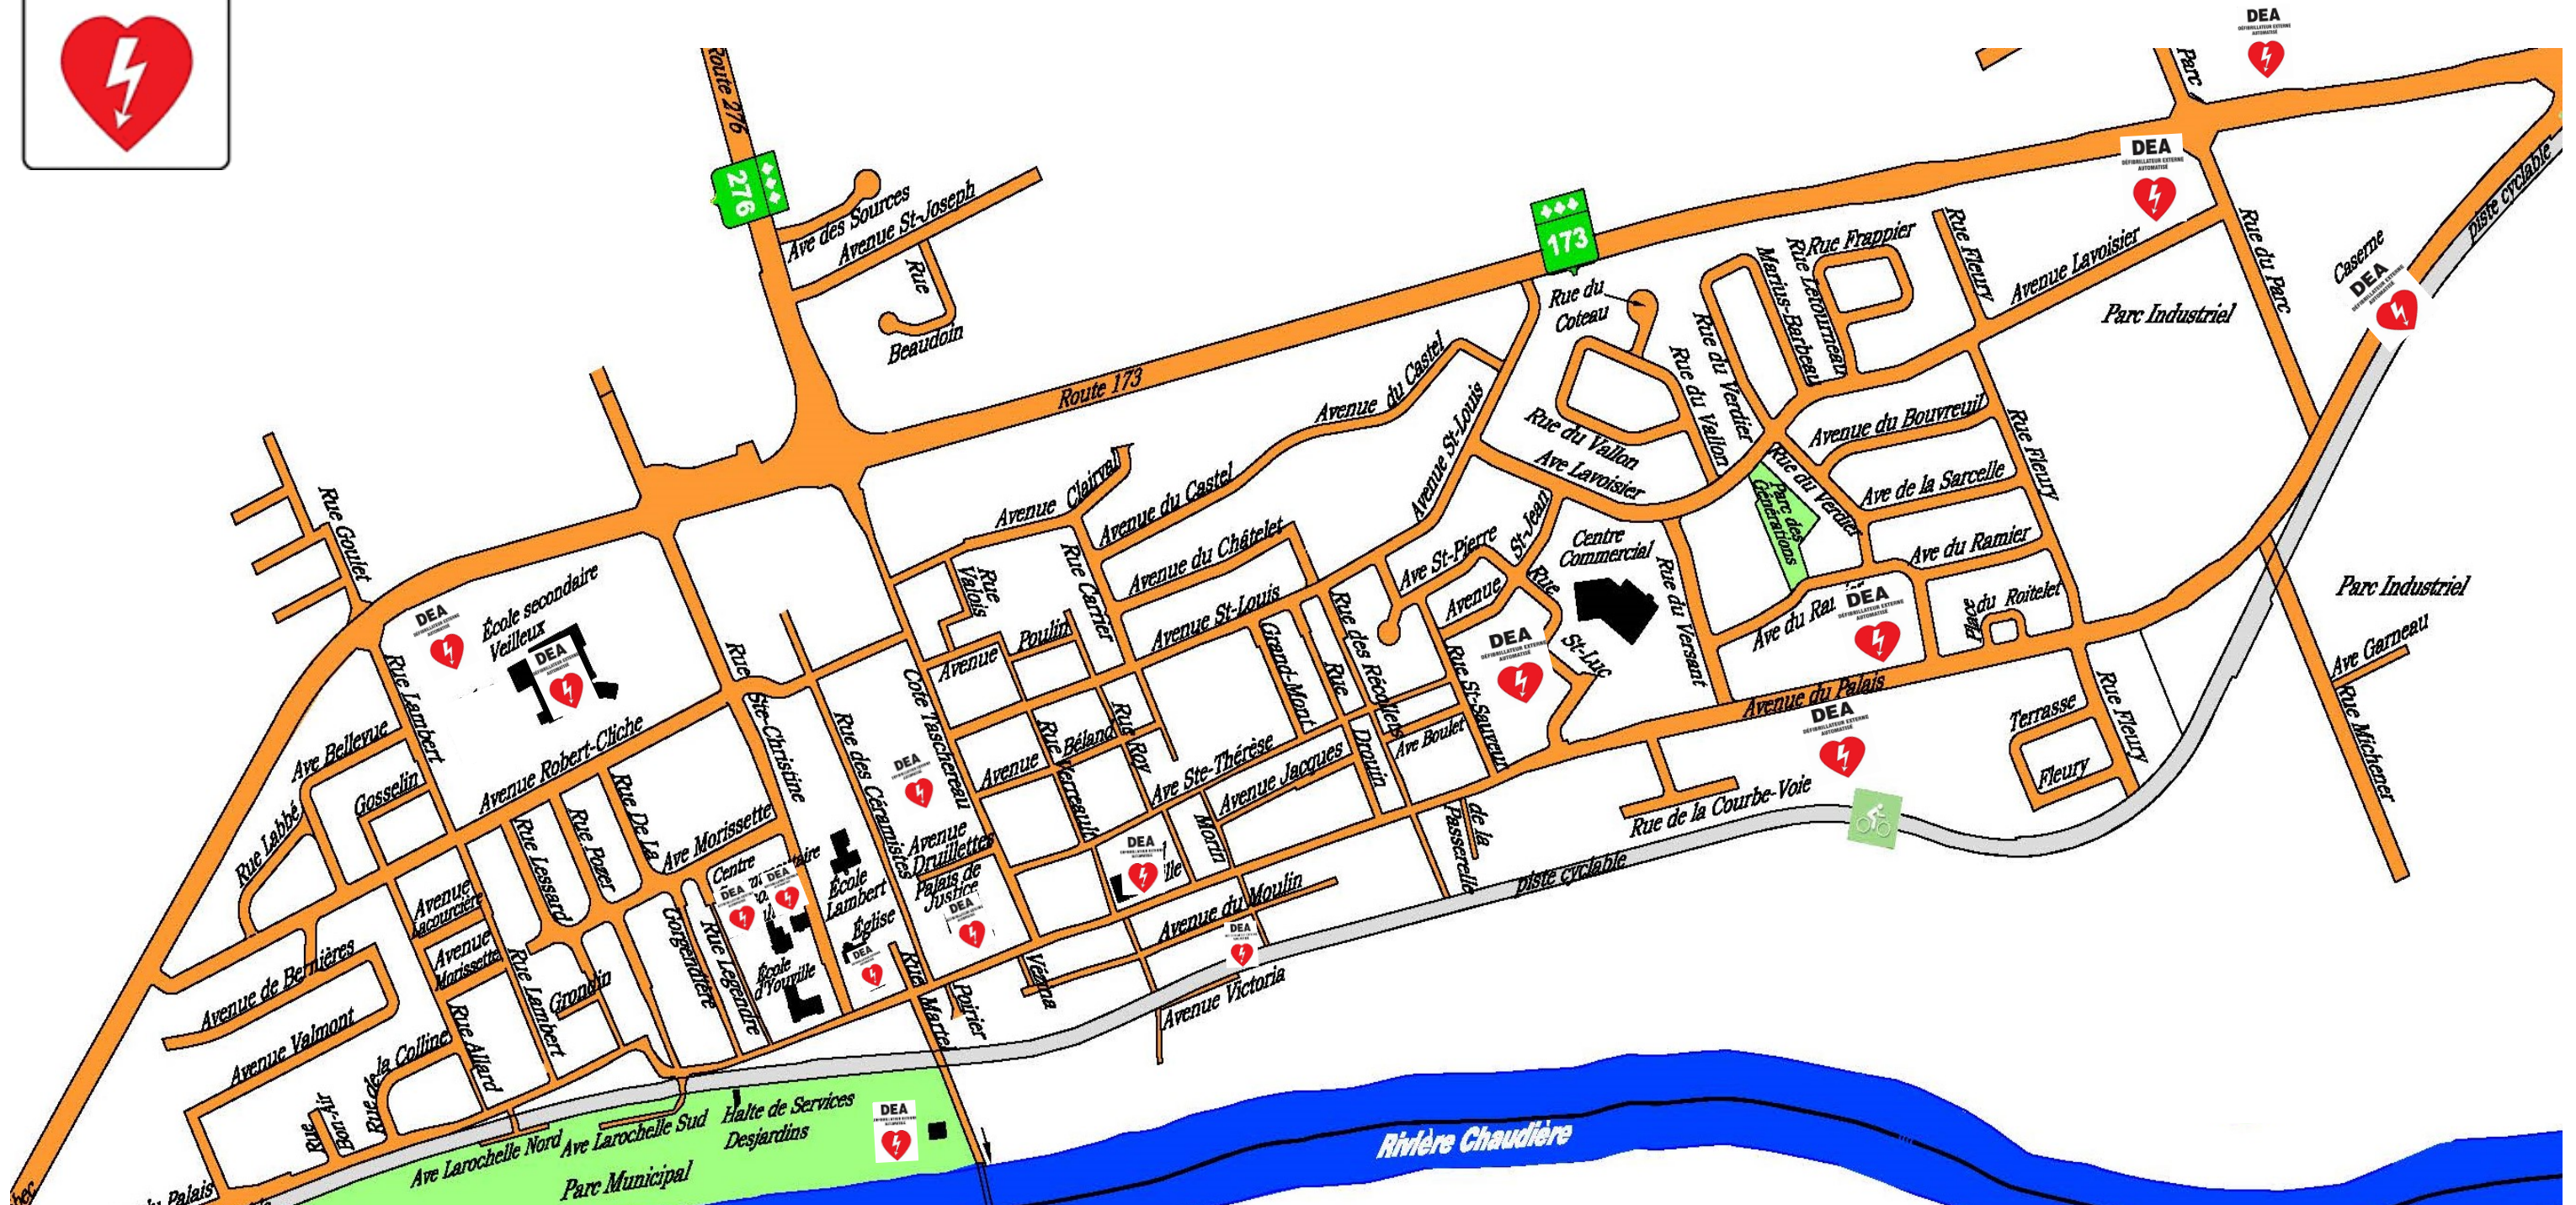

# Emplacements des défibrillateurs externes automatisés (DEA)

Centre Frameco (2)  
 Le 165-T Gym  
 Église  
 Villa du Moulin  
 Caserne (camion unité 803 et 503)

Palais de Justice  
 Frameco  
 IPEX  
 CLSC  
 Hôtel de Ville

Association des personnes handicapées (2)  
 École secondaire Veilleux  
 Chalet du Parc municipal  
 Centre communautaire et Maison de la Culture  
 Coop de santé