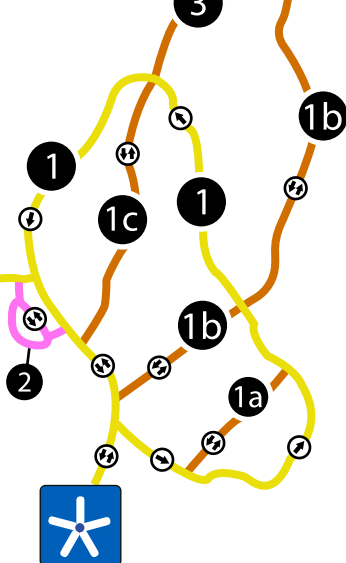

Sentiers de raquette

 Stationnement supplémentaire

1 Jaune 960 m

1a Liaison 90 m

1b Liaison 445 m

1c Liaison 250 m

2 Rose 120 m

3 Orange 1,75 km

4 Rouge 1,33 km

4a Liaison 90 m

5 Vert 1,08 km

1 + **2** = 1,08 km

1 + **3** = 2,95 km

1 + **3** + **4** = 4,28 km

1 + **3** + **4** + **5** = 5,36 km

LÉGENDE

Accueil

Degré de difficulté

Sens des sentiers

Urgence *911