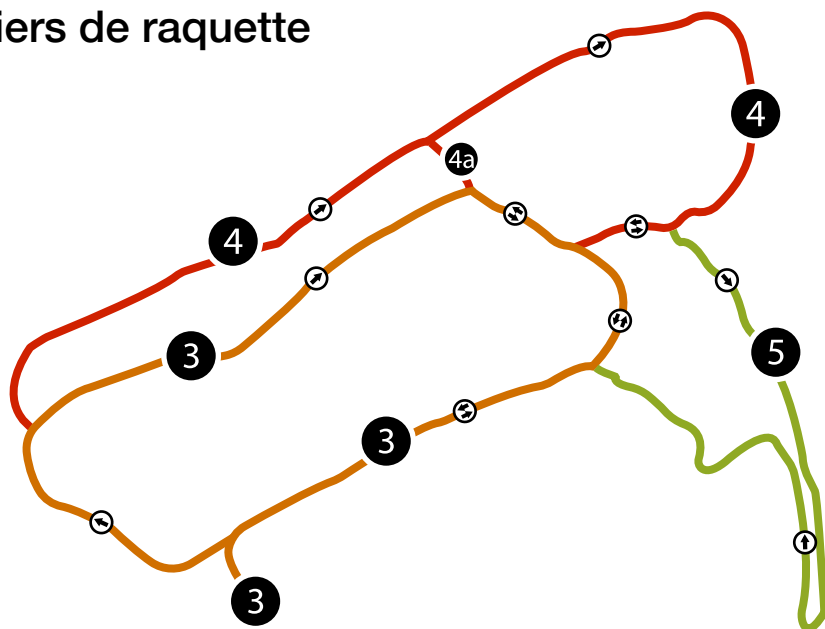

Sentiers de raquette

 Stationnement supplémentaire

1 Jaune 960 m

1a Liaison 90 m

1b Liaison 445 m

1c Liaison 250 m

2 Rose 120 m

3 Orange 1,75 km

4 Rouge 1,33 km

4a Liaison 90 m

5 Vert 1,08 km

1 + **2** = 1,08 km

1 + **3** = 2,95 km

1 + **3** + **4** = 4,28 km

1 + **3** + **4** + **5** = 5,36 km

LÉGENDE

Accueil

Degré de difficulté

Sens des sentiers

Urgence *911